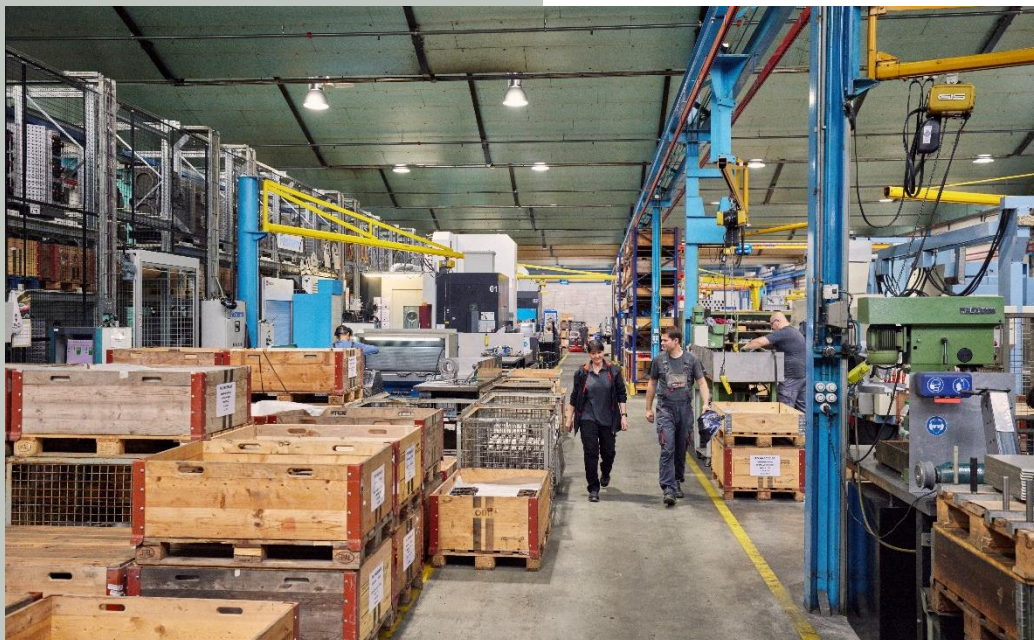

SISTAG

Werksbesuch

**Wir setzen Maßstäbe in der
Armaturenindustrie.**

Weltweit und seit über 50 Jahren.
Als einziger Hersteller produzieren wir
dabei vollständig in der Schweiz.

Grund genug, uns einmal besser
kennenzulernen.

Wir stehen zu 100% hinter dem, was wir tun. Das teilen wir gerne mit anderen.

Zahlreiche Kunden, Firmen und Vereine durften wir schon in unserer Produktionsstätte in Eschenbach LU willkommen heissen.

So könnte ein Vormittag bei uns aussehen:

- Kennenlernen unseres Familienunternehmens bei Kaffee und Gipfeli
- Einblick in die Welt der Absperrarmaturen und ihrer Einsatzbereiche in unserem Showroom
- Führung durch unser Haus und die Produktionshalle
- Selbst Hand anlegen und einen Plattenschieber montieren
- Meet & Greet mit unserem Team beim Apéro oder Mittagessen

Interessiert?

Gerne stellen wir ein individuelles Programm für Ihren Besuch zusammen.

Armaturen pro Jahr
20'000

Produktionsfläche
8'000 m²

Mitarbeitende
165